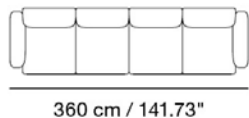

107 cm / 42.13"
SD 74 cm / 29.2"

READY-TO-SHIP OPTIONS

ITEM NO.	COLOR	PRICE
41946 - 80	Frame Configuration & Modules - Ocean 80	EUR 4.467,50
41916 - 12	Frame Configuration & Modules - Clay 12	EUR 5.624,50