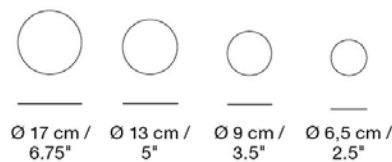

READY-TO-SHIP OPTIONS

ITEM NO.	COLOR	PRICE
03001	Oak	EUR 89,10
03002	Black	EUR 89,10
03011	White	EUR 89,10
03012	Grey	EUR 89,10
03296	Walnut	EUR 178,60
83001	Spare part - Screw	EUR 0,90