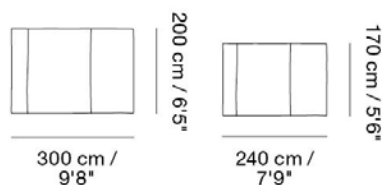

374

18507	200 x 300 - Midnight Blue	EUR 891,00
18508	200 x 300 - Burnt Orange	EUR 891,00
18511	170 x 240 - Black-White	EUR 622,40
18512	170 x 240 - Off-white	EUR 622,40
18513	170 x 240 - Yellow	EUR 622,40
18514	170 x 240 - Rose	EUR 622,40
18515	170 x 240 - Dark Grey	EUR 622,40
18517	170 x 240 - Midnight Blue	EUR 622,40
18518	170 x 240 - Burnt Orange	EUR 622,40
18540	80 x 200 - Black-White	EUR 267,70
18541	80 x 200 - Off White	EUR 267,70
18542	80 x 200 - Yellow	EUR 267,70
18543	80 x 200 - Rose	EUR 267,70
18544	80 x 200 - Dark Grey	EUR 267,70
18545	80 x 200 - Midnight Blue	EUR 267,70
18546	80 x 200 - Burnt Orange	EUR 267,70
18521	85 x 140 - Black-White	EUR 205,10
18522	85 x 140 - Off-white	EUR 205,10
18523	85 x 140 - Yellow	EUR 205,10
18524	85 x 140 - Rose	EUR 205,10
18525	85 x 140 - Dark Grey	EUR 205,10
18527	85 x 140 - Midnight Blue	EUR 205,10
18528	85 x 140 - Burnt Orange	EUR 205,10
18123	Rug Pad - 75 x 130	EUR 22,40
18124	Rug Pad - 160 x 230	EUR 49,30
18125	Rug Pad - 190 x 290	EUR 61,80
18126	Rug Pad - 70 x 190	EUR 34,90
18127	Rug Pad - 380 x 380	EUR 201,50
18128	Rug Pad - 260 x 350	EUR 120,90

VARJO RUG /

Designed by Tina Ratzner

Inspired by the herringbone configuration in old hardwood floors, the hand-woven Varjo Rug masters the fine balance between being a subtle rug while also being detailed and unique.

Material: Rug in 100% New Zealand wool. Rug Pad in jute material, weaved pad with latex coat.

READY-TO-SHIP OPTIONS

ITEM NO.	COLOR	PRICE
18103	200 x 300 - Dark Grey	EUR 742,30
18104	200 x 300 - Blue	EUR 742,30
18106	200 x 300 - Dark Green	EUR 742,30
18107	200 x 300 - Taupe	EUR 742,30
18063	170 x 240 - Dark Grey	EUR 563,30
18064	170 x 240 - Blue	EUR 563,30
18066	170 x 240 - Dark Green	EUR 563,30
18067	170 x 240 - Taupe	EUR 563,30
18124	Rug Pad - 160 x 230	EUR 49,30
18125	Rug Pad - 190 x 290	EUR 61,80

MUUTO