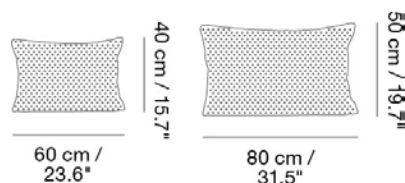

80207	40 x 60 - Yellow	EUR 88,70
80210	50 x 50 - Sand-Grey	EUR 88,70
80211	50 x 50 - Dark Grey	EUR 88,70
80212	50 x 50 - Dark Green	EUR 88,70
80213	50 x 50 - Midnight Blue	EUR 88,70
80214	50 x 50 - Sage Green	EUR 88,70
80215	50 x 50 - Dusty Rose	EUR 88,70
80216	50 x 50 - Burgundy	EUR 88,70
80217	50 x 50 - Yellow	EUR 88,70

TWINE CUSHION

Designed by Aiayu

With a refined and modern expression, the Twine Cushion has an invitingly tactile character with distinct knitted pebbles, joined by the softness of its baby llama wool material.

Material: Textile 100% baby llama wool. Inner sham: 100% cotton.
Fill: 50% feather, 50% polyfiber.